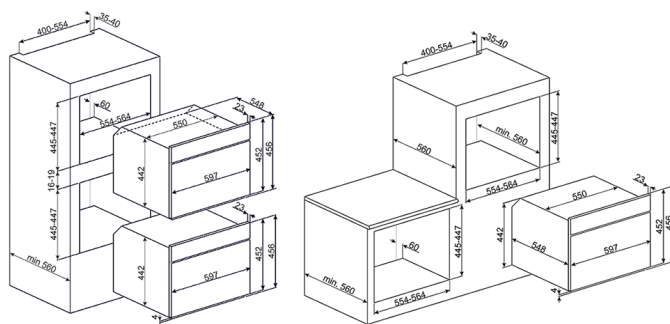

KOMPAKTNÍ MIKROVLNNÁ TROUBA-KOMBINOVANÁ, výška 45CM
 NEREZ
 EAN13: 8017709204877

• Anti-Fingerprint úprava • **45 cm redukovaná výška** • Elektronický Timer • LED Display • 2 knoflíky • **FUNKCE/ VOLBY/ TEPLOTA** • 13 funkcí vaření (4 mikrovlnné funkce) • Čistící funkce: parní • Další funkce: rozmrazování, kynutí, Šabat, udržování teploty, ECO • Definované recepty: 24 • Elektronický programátor, Timer, automatické vypnutí • Akustický signál ukončení vaření • Mode SHOWROOM • Režim omezení výkonu • Elektronická regulace teploty (50-250°C) • Quick předohřev • **VNITŘNÍ PROSTOR** • Užitečný objem 40 l • 3 úrovně vaření • Postranní kovové mřížky • Ever Clean smalt • Závěsný gril • Vnitřní osvětlení - 2 halogenové žárovky • **BEZPEČNOST** • **Tangenciální chladicí systém** • **Control Lock** • **Dvířka s 3-tým sklem** • **Automatické vypnutí-off, když jsou dveře otevřené** • Příslušenství • **Skleněný plech: 1** • **Rošt: 1** • **Mřížka s dorazem: 1** • **SPECIFIKACE:** • **Jmenovitý výkon: 3.10 kW** • **Grill výkon: 2,0 kW** • **Mikrovlnný výkon: 1,0 kW** • **Napětí: 220-240 V** • **Jištění: 14 A** • **Frekvence: 50 Hz**

Funkce

Verze

• SF4920MCP - Creme • SF4920MCB - Bílá • SF4920MCN - Černá