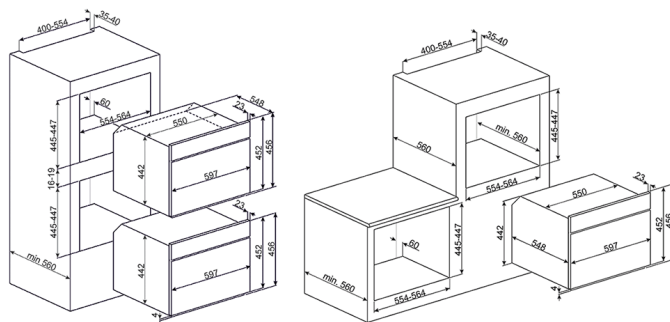

KOMPAKTNÍ MIKROVLNNÁ TROUBA-KOMBINOVANÁ, výška 45CM  
 CREME  
 EAN13: 8017709204884

• 45 cm redukovaná výška • Elektronický Timer • LED Display • 2 knoflíky • **FUNKCE/ VOLBY/ TEPLOTA** • 13 funkcí vaření (4 mikrovlnné funkce) • Čistící funkce: parní • Další funkce: rozmrazování, kynutí, Šabat, udržování teploty, ECO • Definované recepty: 24 • Elektronický programátor, Timer, automatické vypnutí • Akustický signál ukončení vaření • Mode SHOWROOM • Režim omezení výkonu • Elektronická regulace teploty (50-250°C) • Quick předohřev • **VNITŘNÍ PROSTOR** • Užitený objem 40 l • 3 úrovně vaření • Postranní kovové mřížky • Ever Clean smalt • Závěsný gril • Vnitřní osvětlení - 2 halogenové žárovky • **BEZPEČNOST** • **Tangenciální chladicí systém** • **Control Lock** • **Dvířka s 3-tým sklem** • Automatické vypnutí-off, když jsou dveře otevřeny • Příslušenství • Skleněný plech: 1 • Rošt: 1 • Mřížka s dorazem: 1 • SPECIFIKACE: • Jmenovitý výkon: 3,10 kW • Grill výkon: 2,0 kW • Mikrovlnný výkon: 1,0 kW • Napětí: 220-240 V • Jištění: 14 A • Frekvence: 50 Hz