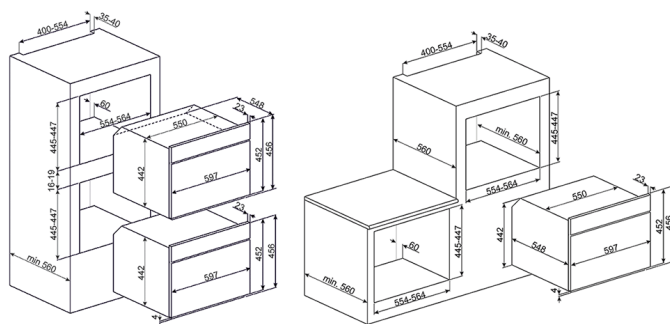

KOMPAKTNÍ MIKROVLNNÁ TROUBA-KOMBINOVANÁ, výška 45CM
 ČERNÁ
 EAN13: 8017709204891

• 45 cm redukovaná výška • Elektronický Timer • LED Display • 2 knoflíky • **FUNKCE/ VOLBY/ TEPLOTA** • 13 funkcí vaření (4 mikrovlnné funkce) • Čistící funkce: parní • Další funkce: rozmrazování, kynutí, Šabat, udržování teploty, ECO • Definované recepty: 24 • Elektronický programátor, Timer, automatické vypnutí • Akustický signál ukončení vaření • Mode SHOWROOM • Režim omezení výkonu • Elektronická regulace teploty (50-250°C) • Quick předehřev • **VNITŘNÍ PROSTOR** • Užitečný objem 40 l • 3 úrovně vaření • Postranní kovové mřížky • Ever Clean smalt • Závěsný gril • Vnitřní osvětlení - 2 halogenové žárovky • **BEZPEČNOST** • **Tangenciální chladicí systém** • **Control Lock** • **Dvířka s 3-tým sklem** • Automatické vypnutí-off, když jsou dveře otevřeny • Příslušenství • Skleněný plech: 1 • Rošt: 1 • Mřížka s dorazem: 1 • **SPECIFIKACE:** • Jmenovitý výkon: 3,10 kW • Grill výkon: 2,0 kW • Mikrovlnný výkon: 1,0 kW • Napětí: 220-240 V • Jištění: 14 A • Frekvence: 50 Hz

Funkce

Verze

- SF4920MCX - Nerez • SF4920MCP - Creme • SF4920MCB - Bílá