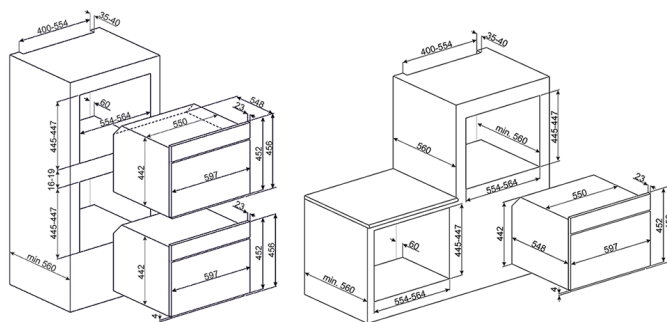

KOMPAKTNÍ MIKROVLNNÁ TROUBA-KOMBINOVANÁ 45cm
 CREME
 Mosazná estetika
 EAN13: 8017709206376

• ESTETIKA / CONTROL •

Barva: creme •

Ovládací knoflíky: creme •

Mosazná estetika (madla, podložky, popis a hodiny) •

Analogové hodiny • FUNKCE /VOLBY /TEPLOTA • 6 funkcí vaření • 4 další funkce: regenerace potravin, Vapor Clean, rozmrazování podle času, rozmrazování podle hmotnosti, udržování pokrmů v teple, rychlý start • Elektronický časovač, odložený start, automatické vypnutí Timer • Akustický signál ukončení vaření • Elektronické ovládání teploty (50° - 250°C) • Showroom Mode • ECO-logic volba: snížení spotřeby energie • VNITŘNÍ PROSTOR • Net kapacita: 40 l • 3 úrovně pečení • Metal. postranní mřížky • Ever Clean smalt • Vnitřní osvětlení: 1 halogenová žárovka • BEZPEČNOST • Periferní chladicí systém • Bezpečnostní zámek • 3-té sklené dveře, "Cool door" • Automatické vypnutí při otevření dveří • Příslušenství • 1 rošt • 1 skleněný talíř • 1 speciální plech • SPECIFIKACE: • Výkon: 3,1 kW • Napětí: 220-240 V • Jištění: 14 A • Frekvence: 50 Hz