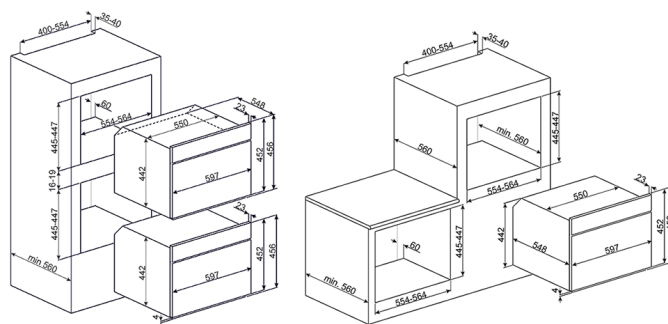

KOMPAKTNÍ KOMBINOVANÁ MIKROVLNNÁ TROUBA 45 cm
 ANTRACIT/Mosazná estetika
 EAN13: 8017709211141

• ESTETIKA / CONTROL •

Barva: antracit •

Ovládací knoflíky: antracit •

Mosazná estetika (madla, podložky, popis a hodiny) •

Analogové hodiny • FUNKCE /VOLBY /TEPLOTA • 6 funkcí vaření • 4 další funkce: regenerace potravin, Vapor Clean, rozmrazování podle času, rozmrazování podle hmotnosti, udržování pokrmů v teple, rychlý start • Elektronický časovač, odložený start, automatické vypnutí Timer • Akustický signál ukončení vaření • Elektronické ovládání teploty: 50° - 250°C • Showroom Mode • ECO-logic volba: snížení spotřeby energie • VNITŘNÍ PROSTOR • Net kapacita: 40 l • 3 úrovně pečení • Metal. postranní mřížky • Ever Clean smalt • Vnitřní osvětlení: 1 halogenová žárovka • BEZPEČNOST • Periferní chladicí systém • Bezpečnostní zámek • 3-té sklené dveře, "Cool door" • Automatické vypnutí při otevření dveří • Příslušenství • 1 rošt • 1 skleněný talíř • 1 speciální plech • SPECIFIKACE: • Výkon: 3,1 kW • Napětí: 220-240 V • Jištění: 14 A • Frekvence: 50 Hz