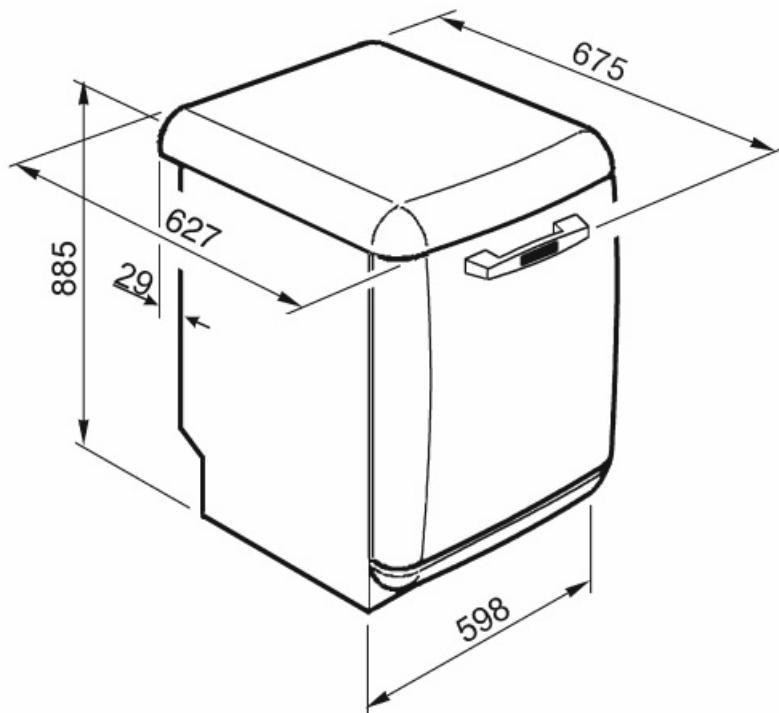

Napětí

220-240 V