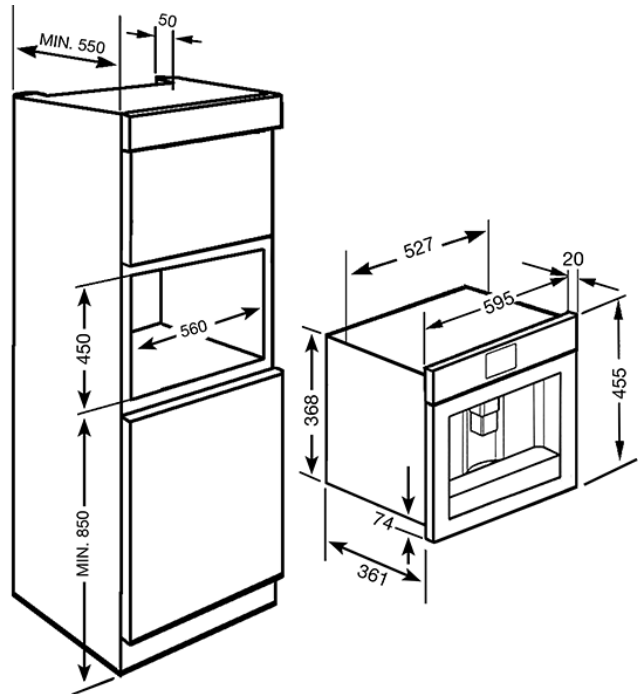

PLNĚ AUTOMATICKÝ VESTAVNÝ KÁVOVAR  
Černé sklo/ měděná lišta  
EAN13: 8017709221379

• ESTETIKA • Barva: Černé sklo • Povrchová úprava lišt: Měď • ŘÍZENÍ • Displej: Bílý LCD na černém pozadí (2 řádky) • Jazyky display: IT, GB, FR, NL, SP, PT, SWE, RU, DE, CZ, DK, GR, PL • PROGRAMY/ FUNKCE • Funkce káva (single) • Funkce káva (double) • Funkce infuser předehřátí • Automatické Cappuccino s odděleným zásobníkem na mléko • Funkce horká voda: Čaj nebo jiné nápoje • Volba: Mletá káva • Nastavitelná intenzita kávy: 5 stupňů • Nastavitelná velikost kávy: 3 stupňů • Nastavitelná cappuccino pěna • Programované automatické zapnutí • Automatický alarm: Při každém zapnutí/ vypnutí • Automatické odvápnění • Možnost nastavení teploty kávy: 3 úrovně • Možnost nastavení stupně mletí kávy • Tvrdost vody • Automatické programy: 30 • TECHNICKÉ VLASTNOSTI • Zásobník na kávové zrna • Zásobník na mletou kávu • Vyjímatelná nádržka na vodu • Nádoba na kávový odpad • Odnímatelná nádoba na mléko • Odkapávací miska • Světla: 2 • Nastavitelná výška trysky na kávu • Parní dispenser pro cappuccino • ELEKTRICKÉ PŘIPOJENÍ • Připojení: 1350 W • Jištění: 5,6 A • Napětí: 220-240 V • Frekvence: 50/60 Hz