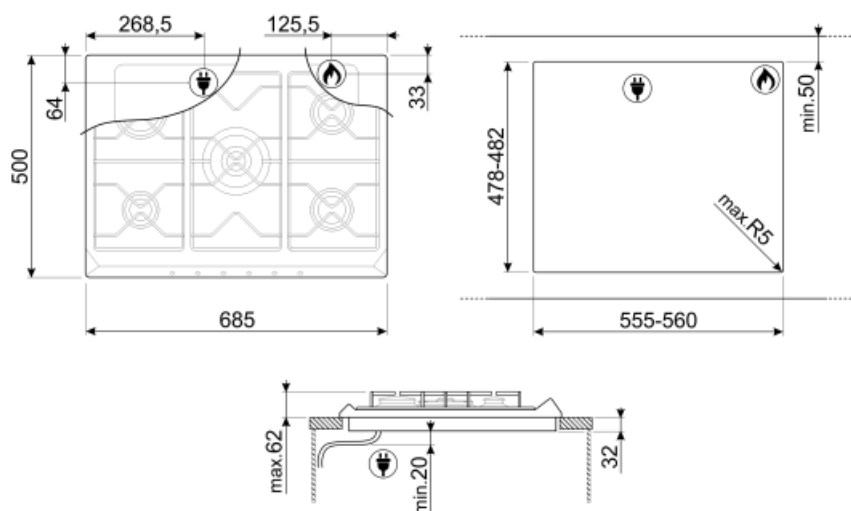

Včetně dalších
plynových armatur

Kónický

Gas connection

Cilindrical

Jmenovitý výkon
připojení plynu (W)

11900 W

Not included accessories

BB3679
Litinový rošt