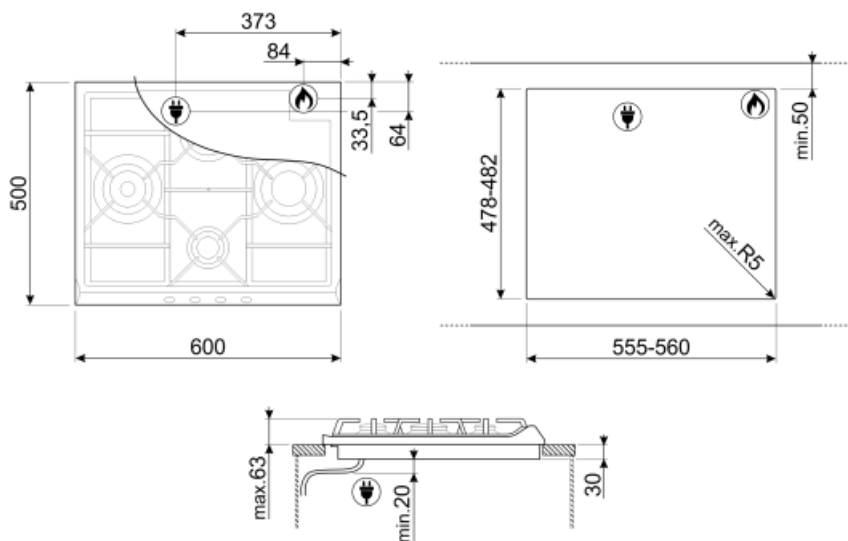

50/60 Hz

120 cm

Připojení plynu

Druh plynu

Gas connection

Další plynové trysky jsou součástí balení

G20 zemní plyn

Cilindric

G30 GPL kapalný plyn

Včetně dalších plynových armatur

Jmenovitý výkon připojení plynu (W)

Kónický

9300 W

Not included accessories

BB3679
Litinový rošť

CC60X
Skleněný kryt s rámem z nerezové oceli vhodný pro 60 cm varné desky s čelním ovládním.