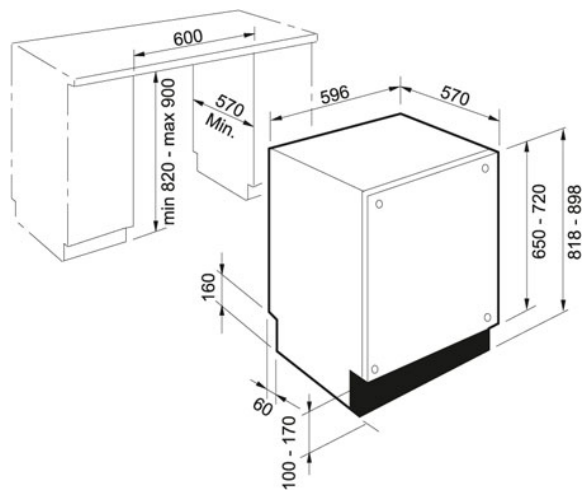

### TECHNICKÉ ÚDAJE

Ovládání	Elektronické
Energetická třída	A+
Funkce	"3 v 1"
Teploty mytí	3 (50° - 55° - 65°)
Programy	Eco 50° - Intensive 65° - Normal 55° - Prewash - Rapid 40 min 50°. Half Load distributed 50°
Počet programů	6
Počet sad nádobí	13
Nastavení tvrdosti vody	Ano
Nastavitelný horní koš	Ano
Spotřeba vody (l)	11
Aqua Stop	Ano
Poloviční náplň	Ano
Hlučnost	49-DB
Voltage	220-240V
Energy consumption kWh/year	295
Účinnost mytí	A
Účinnost sušení	A
Ukazatel nedostatku soli	Ano
Šířka v cm	60.00 cm