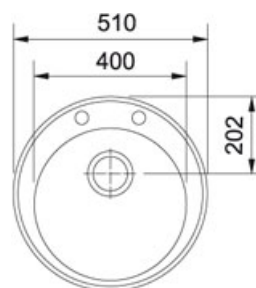

Rondo ROG 610 Fragranit Kašmír | 114.0494.708

FAMILY : Dřezy | MODEL : ROG 610 | INSTALLATION TYPE : Horní montáž | SERIE : Rondo | FINISH : Fragranit Kašmír

TECHNICKÉ ÚDAJE

Ventil	3 1/2" sítkový
Délka	-510,00 mm
Rozměr většího dřezu	-400,00 mm
Hloubka většího dřezu	195,00 mm
Výřez	493,00 mm
Šablona	Ano
Počet dřezů	1
Spodní skříňka	450,00 mm