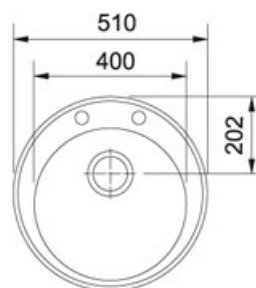

### TECHNICKÉ ÚDAJE

Rozměr většího dřezu	400.00 mm
Odkapová plocha	Ne
Počet dřezů	1
Spodní skříňka	450.00 mm
Hloubka většího dřezu	195.00 mm
Šablona	Ano
Ventil	3 1/2" sítkový
Délka	510.00 mm