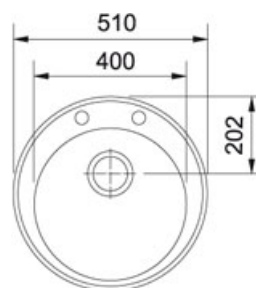

## Rondo ROG 610 Fraganit Grafit | 114.0284.723

FAMILY : Dřezy | MODEL : ROG 610 | FINISH : Fraganit Grafit | INSTALLATION TYPE : Horní montáž | SERIE : Rondo

### TECHNICKÉ ÚDAJE

Hloubka většího dřezu	195.00 mm
Ventil	3 1/2" sítkový
Rozměr většího dřezu	400.00 mm
Spodní skříňka	450.00 mm
Počet dřezů	1
Délka	510.00 mm
Šablona	Ano