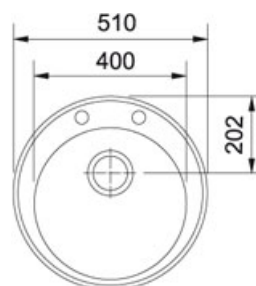

Rondo ROG 610 Fragranit Tmavě hnědá | 114.0284.083

FAMILY : **Dřezy** | MODEL : **ROG 610** | FINISH : **Fragranit Tmavě hnědá** | INSTALLATION TYPE : **Horní montáž** | SERIE : **Rondo**

TECHNICKÉ ÚDAJE

Počet dřezů	1
Spodní skříňka	450.00 mm
Šablona	Ano
Ventil	3 1/2" sítkový
Délka	510.00 mm
Hloubka většího dřezu	195.00 mm
Rozměr většího dřezu	400.00 mm

Rondo ROG 610 Fraganit Tmavě hnědá | 114.0284.083