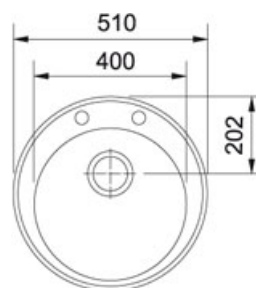

### TECHNICKÉ ÚDAJE

Šablona	Ano
Délka	510.00 mm
Počet dřezů	1
Ventil	3 1/2" sítkový
Hloubka většího dřezu	195.00 mm
Rozměr většího dřezu	400.00 mm
Spodní skříňka	450.00 mm