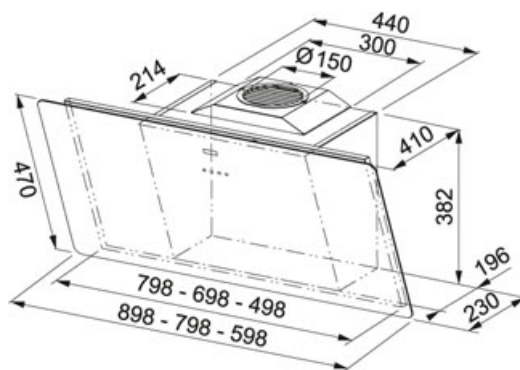

Bílé sklo | 110.0377.739

FAMILY : Odsavače par | SERIE : Smart | MODEL : FSMA 605 WH | FINISH : Bílé sklo | INSTALLATION TYPE : Komínový |
PRODUCT LINE : Smart

TECHNICKÉ ÚDAJE

Typ	Komínový
Montážní šířka v cm	60.00 cm
Počet stupňů výkonu	3 stupně + intenzivní stupeň
Výkon dle DIN IEC 61591 Int.	712-M3/H
Výkon dle DIN IEC 61591 Max.	581-M3/H
Výkon dle DIN IEC 61591 Min.	302-M3/H
Hodnota hluku dle DIN EN 60704-3 Int.	67 dB(A)
Hodnota hluku dle DIN EN 60704-3 Max.	62 dB(A)
Hodnota hluku dle DIN EN 60704-3 Min.	49 dB(A)
Výkon (W)	270 W
Osvětlení	LED žárovky 2x1W
Uhlíkový filtr	Součást dodávky
Energetická třída	A

CHARAKTERISTIKA

	Doběh		Recirkulace
	Šterbinové odsávání		3 stupně + intenzivní
	Šíře 60 cm		Uhlíkový filtr
	Snadná montáž		Tichý Motor ENERGY
	Digitální displej		Automatické přepnutí intenzivního stupně
	Třída energetické účinnosti A		

Bílé sklo | 110.0377.739

FAMILY : **Odsavače par** | SERIE : **Smart** | MODEL : **FSMA 605 WH** | FINISH : **Bílé sklo** | INSTALLATION TYPE : **Komínové** |
PRODUCT LINE : **Smart**

PŘÍSLUŠENSTVÍ

112.0016.755
