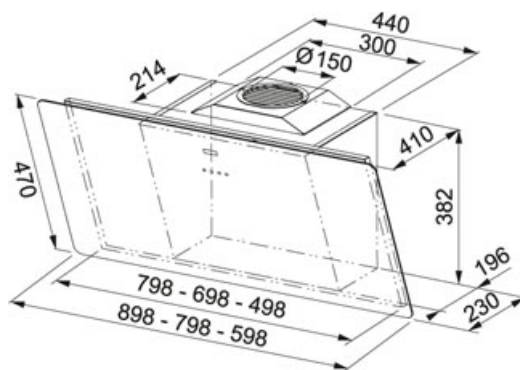

Bílé sklo | 110.0377.738

FAMILY : Odsavače par | SERIE : Smart | MODEL : FSMA 805 WH | FINISH : Bílé sklo | INSTALLATION TYPE : Komínový |
PRODUCT LINE : Smart

TECHNICKÉ ÚDAJE

Typ	Komínový
Montážní šířka v cm	80.00 cm
Počet stupňů výkonu	3 stupně + intenzivní stupeň
Výkon dle DIN IEC 61591 Int.	712-M3/H
Výkon dle DIN IEC 61591 Max.	581-M3/H
Výkon dle DIN IEC 61591 Min.	302-M3/H
Hodnota hluku dle DIN EN 60704-3 Int.	67 dB(A)
Hodnota hluku dle DIN EN 60704-3 Max.	62 dB(A)
Hodnota hluku dle DIN EN 60704-3 Min.	49 dB(A)
Výkon (W)	270 W
Osvětlení	LED žárovky 2x1W
Uhlíkový filtr	Součást dodávky
Energetická třída	A

CHARAKTERISTIKA

	Doběh		Recirkulace
	Šterbinové odsávání		3 stupně + intenzivní
	Uhlíkový filtr		Snadná montáž
	Šíře 80 cm		Tichý Motor
	Digitální displej		ENERGY Automatické přepnutí intenzivního stupně
	Třída energetické účinnosti A		

Bílé sklo | 110.0377.738

FAMILY : **Odsavače par** | SERIE : **Smart** | MODEL : **FSMA 805 WH** | FINISH : **Bílé sklo** | INSTALLATION TYPE : **Komínové** |
PRODUCT LINE : **Smart**

PŘÍSLUŠENSTVÍ

112.0016.755
