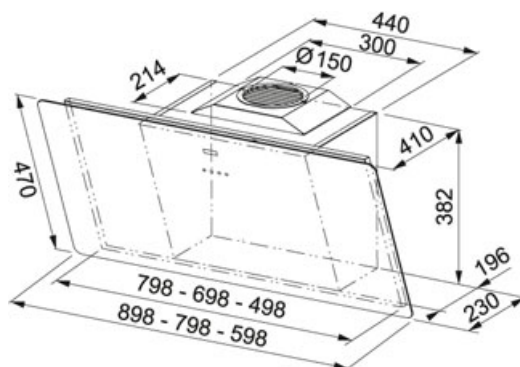

Bílé sklo | 110.0377.737

FAMILY : Odsavače par | SERIE : Smart | MODEL : FSMA 905 WH | FINISH : Bílé sklo | INSTALLATION TYPE : Komínový |
PRODUCT LINE : Smart

TECHNICKÉ ÚDAJE

Typ	Komínový
Montážní šířka v cm	90.00 cm
Počet stupňů výkonu	3 stupně + intenzivní stupeň
Výkon dle DIN IEC 61591 Int.	712-M3/H
Výkon dle DIN IEC 61591 Max.	581-M3/H
Výkon dle DIN IEC 61591 Min.	302-M3/H
Hodnota hluku dle DIN EN 60704-3 Int.	67 dB(A)
Hodnota hluku dle DIN EN 60704-3 Max.	62 dB(A)
Hodnota hluku dle DIN EN 60704-3 Min.	49 dB(A)
Výkon (W)	290-W
Osvětlení	LED žárovky 2x1W
Uhlíkový filtr	Součást dodávky
Energetická třída	A

CHARAKTERISTIKA

	Doběh		Recirkulace
	Šterbinové odsávání		3 stupně + intenzivní
	Šíře 90 cm		Uhlíkový filtr
	Snadná montáž		Tichý Motor ENERGY
	Digitální displej		Automatické přepnutí intenzivního stupně
	Třída energetické účinnosti A		

Bílé sklo | 110.0377.737

FAMILY : **Odsavače par** | SERIE : **Smart** | MODEL : **FSMA 905 WH** | FINISH : **Bílé sklo** | INSTALLATION TYPE : **Komínové** |
PRODUCT LINE : **Smart**

PŘÍSLUŠENSTVÍ

112.0016.755
