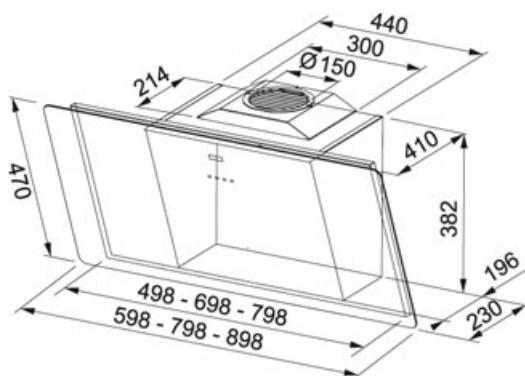

Černé sklo | 110.0377.733

FAMILY : Odsavače par | SERIE : Smart One | MODEL : FSMO 605 BK | FINISH : Černé sklo | PRODUCT LINE : Smart |
INSTALLATION TYPE : Komínové

TECHNICKÉ ÚDAJE

Typ	Komínový
Montážní šířka v cm	90.00 cm
Počet stupňů výkonu	3
Výkon dle DIN IEC 61591 Min.	300 m3/h
Hodnota hluku dle DIN EN 60704-3 Max.	69 dB(A)
Hodnota hluku dle DIN EN 60704-3 Min.	60 dB(A)
Výkon (W)	140 W
Osvětlení	LED žárovky 2x1W
Uhlíkový filtr	Součást dodávky
Energetická třída	C

CHARAKTERISTIKA

	Recirkulace		Šterbinové odsávání
	Šíře 60 cm		Snadná montáž
	3 stupně		Motor ENERGY
	Třída energetické účinnosti C		

Černé sklo | 110.0377.733

FAMILY : **Odsavače par** | SERIE : **Smart One** | MODEL : **FSMO 605 BK** | FINISH : **Černé sklo** | PRODUCT LINE : **Smart** |
INSTALLATION TYPE : **Komínové**