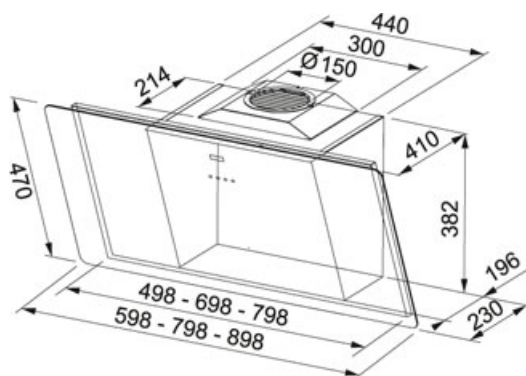

Černé sklo | 110.0377.732

FAMILY : Odsavače par | SERIE : Smart One | MODEL : FSMO 805 BK | FINISH : Černé sklo | INSTALLATION TYPE :
Komínové | PRODUCT LINE : Smart

TECHNICKÉ ÚDAJE

Typ	Komínový
Montážní šířka v cm	80.00 cm
Počet stupňů výkonu	3
Výkon dle DIN IEC 61591 Max.	580 m3/h
Výkon dle DIN IEC 61591 Min.	300 m3/h
Hodnota hluku dle DIN EN 60704-3 Max.	69 dB(A)
Hodnota hluku dle DIN EN 60704-3 Min.	60 dB(A)
Výkon (W)	140 W
Osvětlení	LED žárovky 2x1W
Uhlíkový filtr	Součást dodávky
Energetická třída	C

CHARAKTERISTIKA

	Recirkulace		Šterbinové odsávání
	Snadná montáž		3 stupně
	Motor ENERGY		Šíře 80 cm
			Třída energetické účinnosti C

Černé sklo | 110.0377.732

FAMILY : **Odsavače par** | SERIE : **Smart One** | MODEL : **FSMO 805 BK** | FINISH : **Černé sklo** | INSTALLATION TYPE :
Komínové | PRODUCT LINE : **Smart**