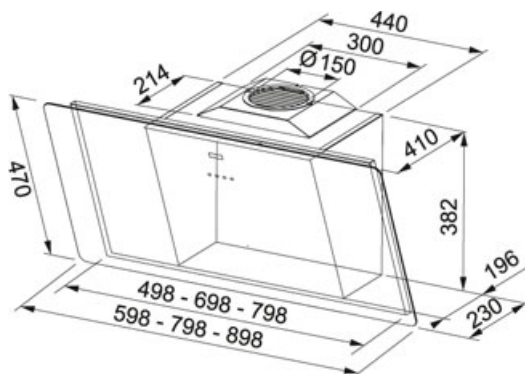

Černé sklo | 110.0377.731

FAMILY : Odsavače par | SERIE : Smart One | MODEL : FSMO 905 BK | FINISH : Černé sklo | PRODUCT LINE : Smart |
INSTALLATION TYPE : Komínové

TECHNICKÉ ÚDAJE

Typ	Komínový
Montážní šířka v cm	90.00 cm
Počet stupňů výkonu	3
Výkon dle DIN IEC 61591 Min.	300 m3/h
Hodnota hluku dle DIN EN 60704-3 Max.	69 dB(A)
Hodnota hluku dle DIN EN 60704-3 Min.	60 dB(A)
Výkon (W)	140 W
Osvětlení	LED žárovky 2x1W
Uhlíkový filtr	Součást dodávky
Energetická třída	C

CHARAKTERISTIKA

	Recirkulace		Šterbinové odsávání
	Šíře 90 cm		Snadná montáž
	3 stupně		Motor ENERGY
	Třída energetické účinnosti C		

Černé sklo | 110.0377.731

FAMILY : **Odsavače par** | SERIE : **Smart One** | MODEL : **FSMO 905 BK** | FINISH : **Černé sklo** | PRODUCT LINE : **Smart** |
INSTALLATION TYPE : **Komínové**