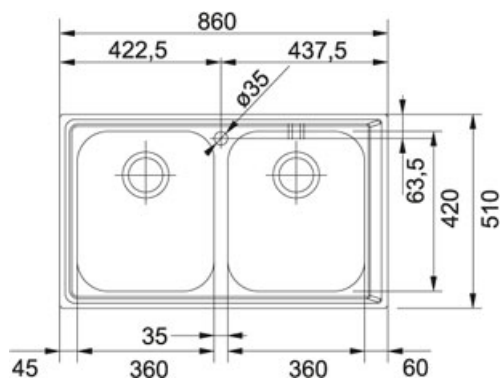

Neptun NEX 620 Nerez | 101.0120.273

FAMILY : **Dřezy** | SERIE : **Neptun** | MODEL : **NEX 620** | FINISH : **Nerez** | INSTALLATION TYPE : **Horní montáž** | PRODUCT LINE : **Neptune**

TECHNICKÉ ÚDAJE

Rozměr většího dřezu	360,00 mm
Výřez	840,00 mm
Šířka	860,00 mm
Rozměr	510,00 mm
Spodní skříňka	800,00 mm
Hloubka většího dřezu	200,00 mm
Počet dřezů	2
Šablona	Ne
Ventil	2 x 3 1/2" sítkový ventil
Rozměr většího dřezu	420,00 mm
Výřez	490,00 mm