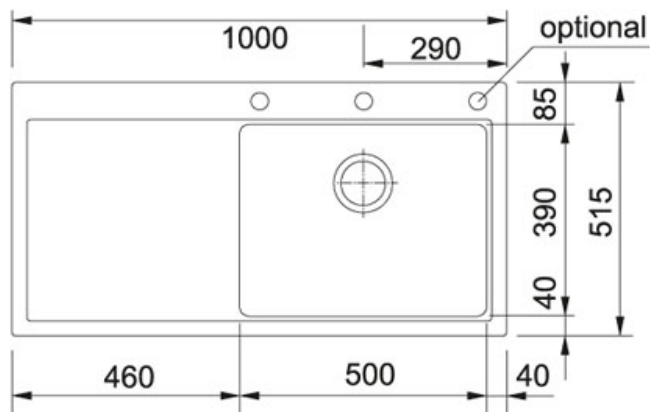

## Mythos MTG 611 FrAGRANIT Šedý kámen | 114.0150.014

FAMILY : **Dřezy** | SERIE : **Mythos** | MODEL : **MTG 611** | FINISH : **FrAGRANIT Šedý kámen** | INSTALLATION TYPE : **Horní montáž** | PRODUCT LINES : **Mythos**

### TECHNICKÉ ÚDAJE

Spodní skříňka	600,00 mm
Hloubka většího dřezu	200,00 mm
Rozměr většího dřezu	500,00 mm
Výřez	499,00 mm
Šablona	Ne
Odkapová plocha	Vlevo
Šířka	1 000,00 mm
Ventil	3 1/2" easy click sítkový
Počet dřezů	1
Výřez	984,00 mm
Rozměr	515,00 mm
Rozměr většího dřezu	390,00 mm
Rádus	R: 10 mm
Obrácená varianta dřezu	114.0150.007