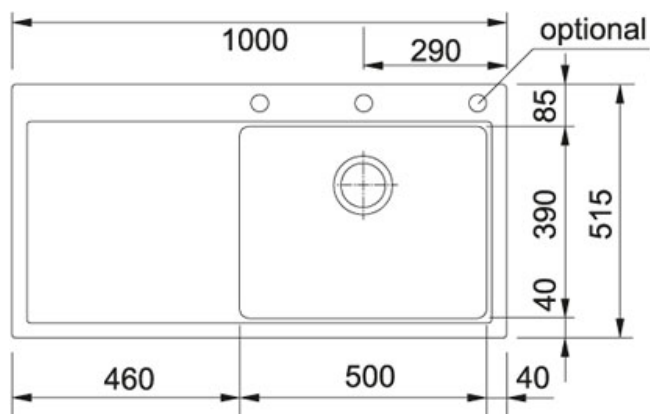

### TECHNICKÉ ÚDAJE

Hloubka většího dřezu	200,00 mm
Šablona	Ne
Rozměr většího dřezu	500,00 mm
Spodní skříňka	600,00 mm
Ventil	3 1/2" easy click sítkový
Počet dřezů	1
Šířka	1 000,00 mm
Rozměr	515,00 mm
Rozměr většího dřezu	390,00 mm
Výřez	499,00 mm
Výřez	984,00 mm
Rádus	R: 10 mm
Obrácená varianta dřezu	114.0250.541