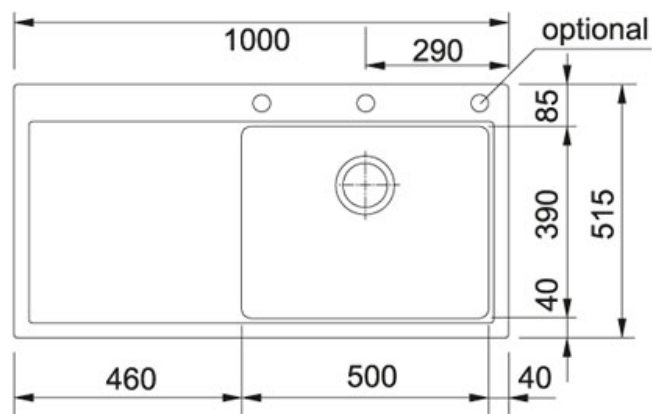

Mythos MTG 611 Fragranit Bílá-led | 114.0150.010

FAMILY : **Dřezy** | SERIE : **Mythos** | MODEL : **MTG 611** | FINISH : **Fragranit Bílá-led** | INSTALLATION TYPE : **Horní montáž** |
PRODUCT LINES : **Mythos**

TECHNICKÉ ÚDAJE

Hloubka většího dřezu	200,00 mm
Rozměr většího dřezu	390,00 mm
Šablona	Ne
Výřez	499,00 mm
Výřez	984,00 mm
Rádus	R: 10 mm
Rozměr	515,00 mm
Počet dřezů	1
Odkapová plocha	Vlevo
Spodní skříňka	600,00 mm
Rozměr většího dřezu	500,00 mm
Ventil	3 1/2" easy click sítkový
Šířka	1 000,00 mm
Obrácená varianta dřezu	114.0150.003