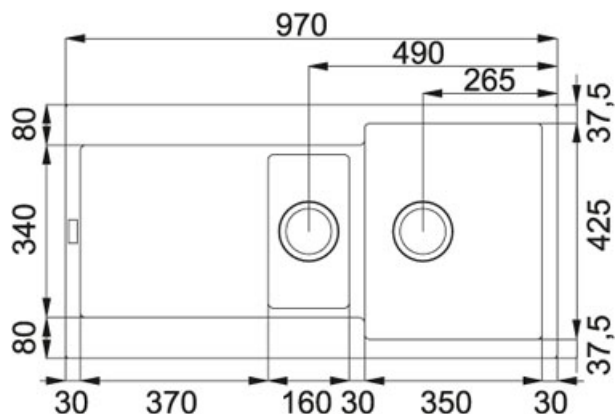

Maris MRG 651 FrAGRanit Šedý kámen | 114.0120.253

FAMILY : **Dřezy** | SERIE : **Maris** | MODEL : **MRG 651** | FINISH : **FrAGRanit Šedý kámen** | INSTALLATION TYPE : **Horní montáž** | PRODUCT LINES : **Maris**

TECHNICKÉ ÚDAJE

Hloubka menšího dřezu	130,00 mm
Šířka	970,00 mm
Spodní skříňka	600,00 mm
Hloubka většího dřezu	200,00 mm
Počet dřezů	1 1/2
Rozměr menšího dřezu	300,00 mm
Výřez	480,00 mm
Ventil	3 1/2" otočný sítkový, 3 1/2" sítkový
Odkapová plocha	Reverzibilní
Rozměr většího dřezu	350,00 mm
Rozměr většího dřezu	425,00 mm
Rozměr menšího dřezu	160,00 mm
Šablona	Ne
Rozměr	500,00 mm
Výřez	950,00 mm