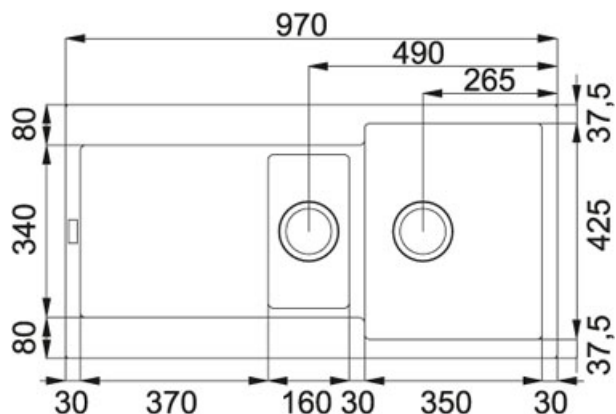

Maris MRG 651 Fragranit Onyx | 114.0250.550

FAMILY : **Dřezy** | SERIE : **Maris** | MODEL : **MRG 651** | FINISH : **Fragranit Onyx** | INSTALLATION TYPE : **Horní montáž** |
PRODUCT LINES : **Maris**

TECHNICKÉ ÚDAJE

Hloubka většího dřezu	200,00 mm
Hloubka menšího dřezu	130,00 mm
Rozměr menšího dřezu	300,00 mm
Šablona	Ne
Ventil	3 1/2" otočný sítkový, 3 1/2" sítkový
Spodní skříňka	600,00 mm
Rozměr většího dřezu	350,00 mm
Počet dřezů	1 1/2
Výřez	480,00 mm
Rozměr většího dřezu	425,00 mm
Výřez	950,00 mm
Rozměr	500,00 mm
Rozměr menšího dřezu	160,00 mm
Šířka	970,00 mm
Odkapová plocha	Reverzibilní