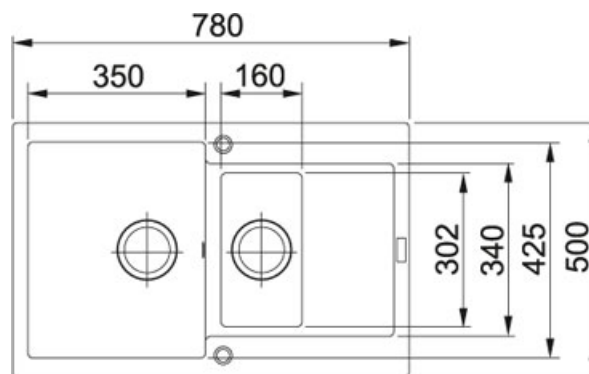

Maris MRG 651-78 Fraganit Šedý kámen | 114.0285.340

FAMILY : **Dřezy** | SERIE : **Maris** | MODEL : **MRG 651-78** | FINISH : **Fragranit Šedý kámen** | INSTALLATION TYPE : **Horní montáž** | PRODUCT LINES : **Maris**

TECHNICKÉ ÚDAJE

Hloubka většího dřezu	200,00 mm
Výřez	480,00 mm
Spodní skříňka	600,00 mm
Šířka	780,00 mm
Rozměr většího dřezu	425,00 mm
Rozměr většího dřezu	350,00 mm
Šablona	Ne
Rozměr	500,00 mm
Hloubka menšího dřezu	120,00 mm
Rozměr menšího dřezu	160,00 mm
Rozměr menšího dřezu	302,00 mm
Ventil	3 1/2" sítkový
Počet dřezů	1 1/2
Výřez	760,00 mm