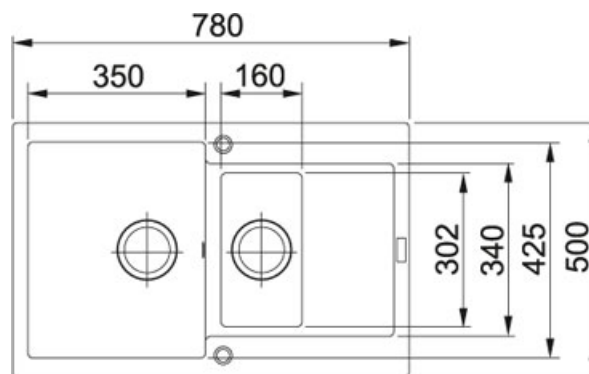

## Maris MRG 651-78 Fraganit Onyx | 114.0285.329

FAMILY : **Dřezy** | SERIE : **Maris** | MODEL : **MRG 651-78** | FINISH : **Fragranit Onyx** | INSTALLATION TYPE : **Horní montáž** |  
PRODUCT LINES : **Maris**

### TECHNICKÉ ÚDAJE

Hloubka většího dřezu	200,00 mm
Šablona	Ne
Spodní skříňka	600,00 mm
Hloubka menšího dřezu	120,00 mm
Šířka	780,00 mm
Rozměr většího dřezu	350,00 mm
Rozměr většího dřezu	425,00 mm
Rozměr	500,00 mm
Rozměr menšího dřezu	160,00 mm
Ventil	3 1/2" sítkový
Počet dřezů	1 1/2
Rozměr menšího dřezu	302,00 mm
Výřez	760,00 mm
Výřez	480,00 mm