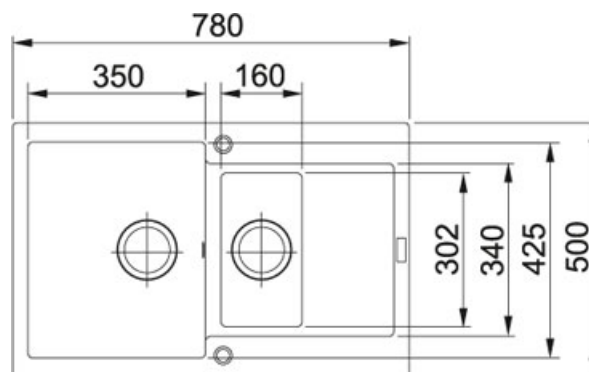

## Maris MRG 651-78 FrAGRanit Kašmír | 114.0494.647

FAMILY : Dřezy | SERIE : Maris | MODEL : MRG 651-78 | FINISH : FrAGRanit Kašmír | INSTALLATION TYPE : Horní montáž |  
PRODUCT LINES : Maris

### TECHNICKÉ ÚDAJE

Spodní skříňka	600,00 mm
Ventil	3 1/2" sítkový
Šířka	780,00 mm
Rozměr	500,00 mm
Rozměr většího dřezu	350,00 mm
Rozměr většího dřezu	425,00 mm
Hloubka většího dřezu	200,00 mm
Rozměr menšího dřezu	160,00 mm
Rozměr menšího dřezu	302,00 mm
Hloubka menšího dřezu	120,00 mm
Výřez	760,00 mm
Výřez	480,00 mm
Počet dřezů	1 1/2
Šablona	Ne
Odkapová plocha	Reverzibilní