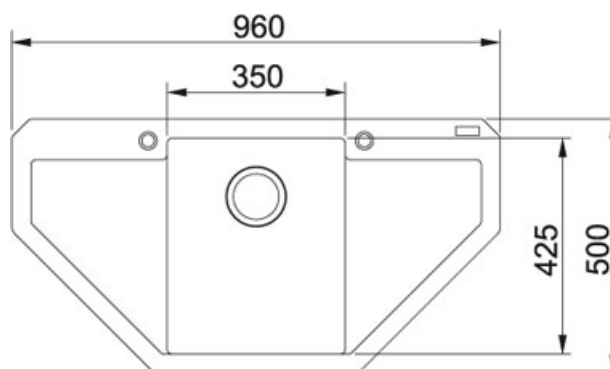

Maris MRG 612 E FrAGRanit Onyx | 114.0250.569

FAMILY : **Dřezy** | SERIE : **Maris** | MODEL : **MRG 612 E** | FINISH : **FrAGRanit Onyx** | INSTALLATION TYPE : **Horní montáž** |
PRODUCT LINES : **Maris**

TECHNICKÉ ÚDAJE

Odkapová plocha	Dvojitá
Spodní skříňka	900 x 900 mm nebo 1050 x 1050 mm rohová mm
Rozměr většího dřezu	350,00 mm
Rozměr většího dřezu	425,00 mm
Šablona	Ano
Ventil	3 1/2" sítkový
Rozměr	500,00 mm
Počet dřezů	1
Hloubka většího dřezu	200,00 mm
Výřez	dle mm
Výřez	480,00 mm
Šířka	960,00 mm