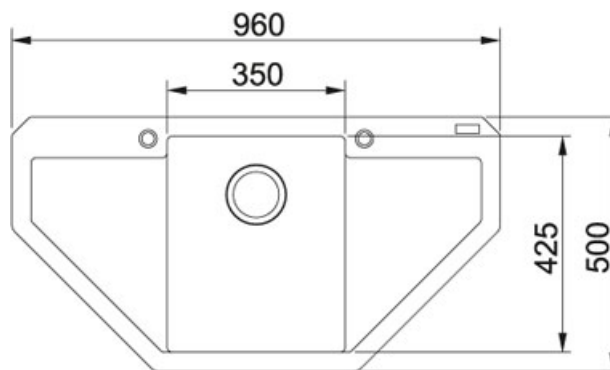

Maris MRG 612 E Fragranit Kašmír | 114.0494.648

FAMILY : **Dřezy** | SERIE : **Maris** | MODEL : **MRG 612 E** | FINISH : **Fragranit Kašmír** | INSTALLATION TYPE : **Horní montáž** |
PRODUCT LINES : **Maris**

TECHNICKÉ ÚDAJE

Spodní skříňka	900,00 mm
Ventil	3 1/2" sítkový
Šířka	960,00 mm
Rozměr	500.00 mm
Rozměr většího dřezu	350.00 mm
Rozměr většího dřezu	425.00 mm
Hloubka většího dřezu	200.00 mm
Počet dřezů	1
Odkapová plocha	Dvojitá
Šablona	Ano