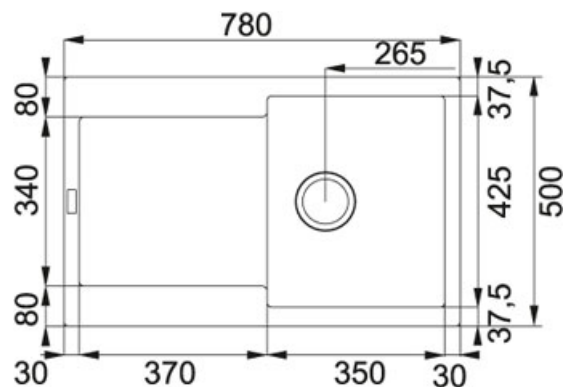

TECHNICKÉ ÚDAJE

Rozměr většího dřezu	425,00 mm
Šablona	Ne
Rozměr	500,00 mm
Hloubka většího dřezu	200,00 mm
Výřez	480,00 mm
Rozměr většího dřezu	350,00 mm
Spodní skříňka	450,00 mm
Šířka	780,00 mm
Ventil	3 1/2" sítkový
Počet dřezů	1
Výřez	760,00 mm