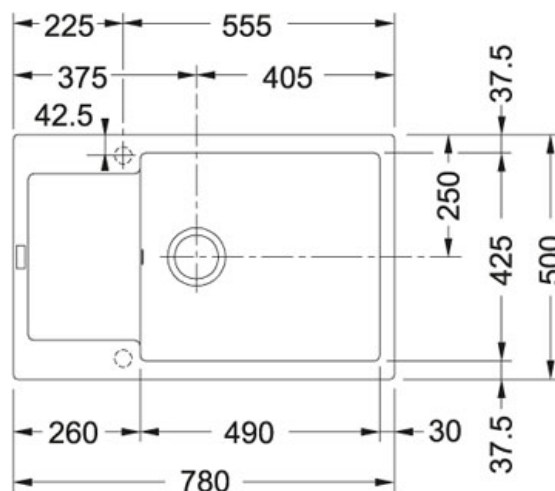

Maris MRG 611-78 BB Fraganit Pískový melír |

114.0363.188

FAMILY : **Dřezy** | SERIE : **Maris** | MODEL : **MRG 611-78 BB** | FINISH : **Fraganit Pískový melír** | INSTALLATION TYPE : **Horní montáž** | PRODUCT LINES : **Maris**

TECHNICKÉ ÚDAJE

Rozměr většího dřezu	425,00 mm
Šablona	Ne
Rozměr	500,00 mm
Výřez	480,00 mm
Rozměr většího dřezu	490,00 mm
Počet dřezů	1
Spodní skříňka	600,00 mm
Výřez	760,00 mm
Odkapová plocha	Reverzibilní
Ventil	3 1/2" sítkový
Hloubka většího dřezu	200,00 mm
Šířka	780,00 mm