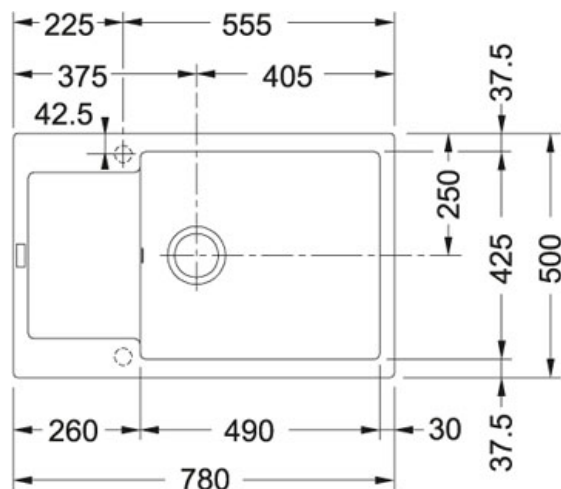

Maris MRG 611-78 BB FrAGRanit Onyx | 114.0363.187

FAMILY : Dřezy | SERIE : Maris | MODEL : MRG 611-78 BB | FINISH : FrAGRanit Onyx | INSTALLATION TYPE : Horní montáž |
PRODUCT LINES : Maris

TECHNICKÉ ÚDAJE

Odkapová plocha	Reverzibilní
Rozměr většího dřezu	490,00 mm
Hloubka většího dřezu	200,00 mm
Ventil	3 1/2" sítkový
Rozměr většího dřezu	425,00 mm
Výřez	760,00 mm
Šablona	Ne
Výřez	480,00 mm
Rozměr	500,00 mm
Šířka	780,00 mm
Počet dřezů	1
Spodní skříňka	600,00 mm