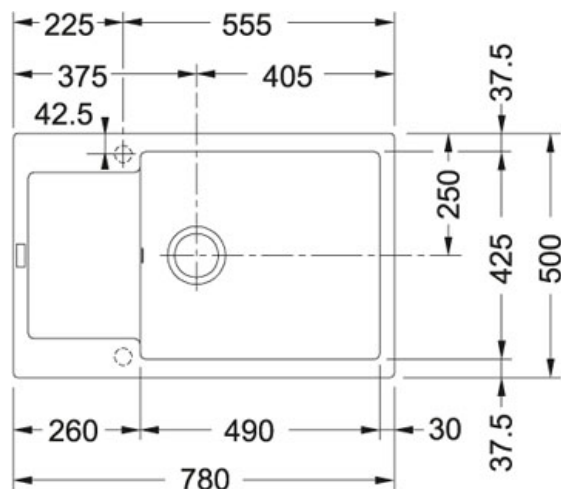

Maris MRG 611-78 BB Fraganit Bílá-led | 114.0363.186

FAMILY : Dřezy | SERIE : Maris | MODEL : MRG 611-78 BB | FINISH : Fraganit Bílá-led | INSTALLATION TYPE : Horní montáž | PRODUCT LINES : Maris

TECHNICKÉ ÚDAJE

Výřez	480,00 mm
Spodní skříňka	600,00 mm
Počet dřezů	1
Výřez	760,00 mm
Odkapová plocha	Reverzibilní
Rozměr většího dřezu	490,00 mm
Šířka	780,00 mm
Hloubka většího dřezu	200,00 mm
Šablona	Ne
Rozměr většího dřezu	425,00 mm
Ventil	3 1/2" sítkový
Rozměr	500,00 mm