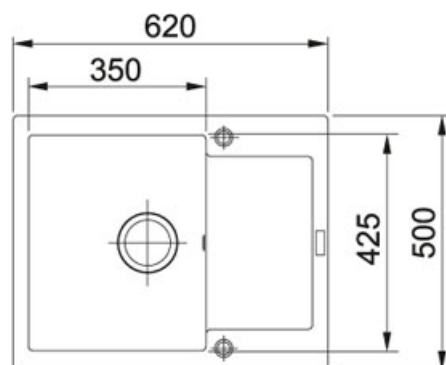

### TECHNICKÉ ÚDAJE

Hloubka většího dřezu	200,00 mm
Šablona	Ne
Spodní skříňka	450,00 mm
Výřez	600,00 mm
Rozměr většího dřezu	350,00 mm
Rozměr většího dřezu	425,00 mm
Šířka	620,00 mm
Rozměr	500,00 mm
Ventil	3 1/2" sítkový
Počet dřezů	1
Výřez	480,00 mm