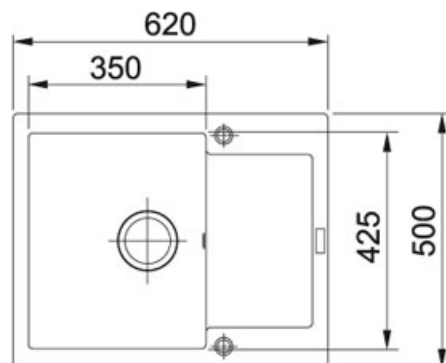

### TECHNICKÉ ÚDAJE

Šířka	620,00 mm
Ventil	3 1/2" sítkový
Rozměr většího dřezu	350,00 mm
Rozměr většího dřezu	425,00 mm
Šablona	Ne
Rozměr	500,00 mm
Výřez	600,00 mm
Počet dřezů	1
Spodní skříňka	450,00 mm
Hloubka většího dřezu	200,00 mm
Výřez	480,00 mm