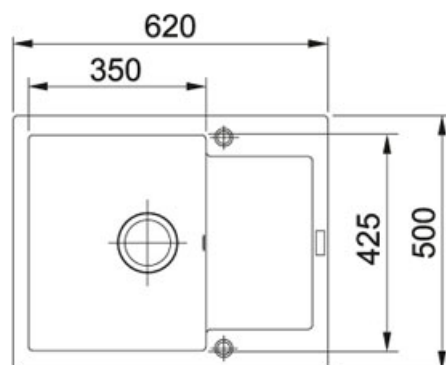

### TECHNICKÉ ÚDAJE

Šířka	620,00 mm
Výřez	600,00 mm
Ventil	3 1/2" sítkový
Rozměr většího dřezu	350,00 mm
Rozměr většího dřezu	425,00 mm
Rozměr	500,00 mm
Hloubka většího dřezu	200,00 mm
Šablona	Ne
Počet dřezů	1
Spodní skříňka	450,00 mm
Výřez	480,00 mm