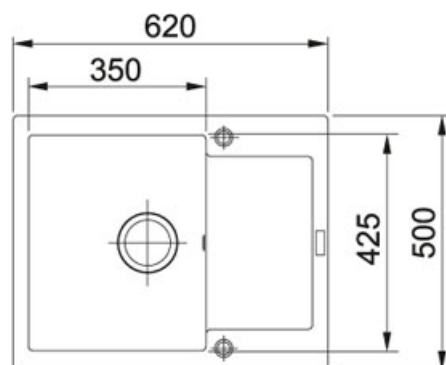

## Maris MRG 611-62 Fraganit Kašmír | 114.0494.643

FAMILY : **Dřezy** | SERIE : **Maris** | MODEL : **MRG 611-62** | FINISH : **Fragranit Kašmír** | INSTALLATION TYPE : **Horní montáž** |  
PRODUCT LINES : **Maris**

### TECHNICKÉ ÚDAJE

Spodní skříňka	450,00 mm
Ventil	3 1/2" otočný sítkový
Šířka	620,00 mm
Rozměr	500,00 mm
Rozměr většího dřezu	350,00 mm
Rozměr většího dřezu	425,00 mm
Hloubka většího dřezu	190,00 mm
Výřez	600,00 mm
Výřez	480,00 mm
Počet dřezů	1
Šablona	Ne
Odkapová plocha	Reverzibilní