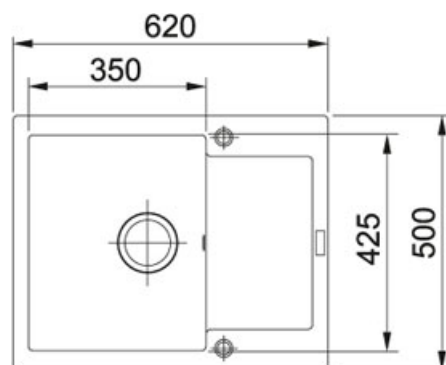

TECHNICKÉ ÚDAJE

Šablona	Ne
Hloubka většího dřezu	200,00 mm
Výřez	480,00 mm
Počet dřezů	1
Spodní skříňka	450,00 mm
Výřez	600,00 mm
Šířka	620,00 mm
Ventil	3 1/2" sítkový
Rozměr většího dřezu	350,00 mm
Rozměr většího dřezu	425,00 mm
Rozměr	500,00 mm