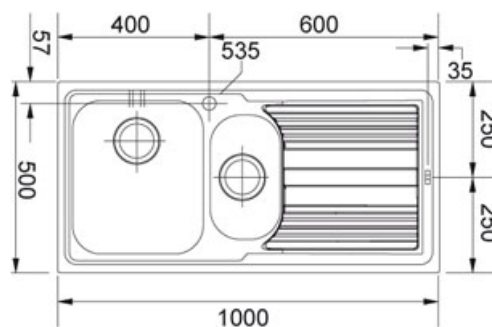

Logica LLX 651 Nerez | 101.0120.189

FAMILY : Dřezy | MODEL : LLX 651 | FINISH : Nerez | INSTALLATION TYPE : Horní montáž | SERIE : Logica

TECHNICKÉ ÚDAJE

| | |
|-------------------------|---------------------------|
| Rozměr většího dřezu | 340,00 mm |
| Šířka | 1 000,00 mm |
| Pozice menšího dřezu | Vpravo |
| Ventil | 2 x 3 1/2" sítkový ventil |
| Hloubka většího dřezu | 180,00 mm |
| Odkapová plocha | Vpravo |
| Hloubka menšího dřezu | 130,00 mm |
| Počet dřezů | 1 1/2 |
| Šablona | Ne |
| Výřez | 480,00 mm |
| Rozměr | 500,00 mm |
| Rozměr většího dřezu | 400,00 mm |
| Rozměr menšího dřezu | 300,00 mm |
| Spodní skříňka | 600,00 mm |
| Výřez | 980,00 mm |
| Rozměr menšího dřezu | 165,00 mm |
| Obrácená varianta dřezu | 101.0120.190 |

CHARAKTERISTIKA

AISI 304 AISI 304