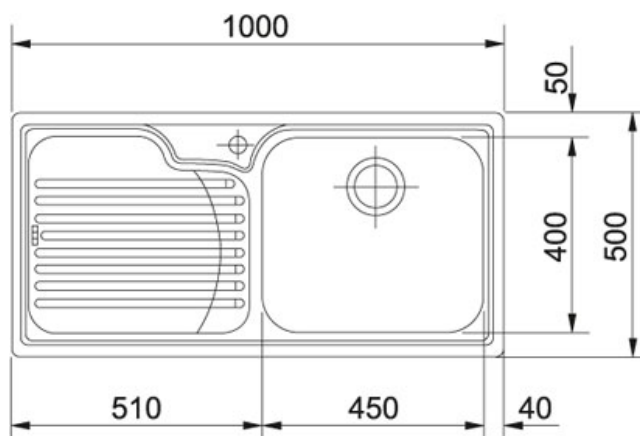

## Galassia GAX 611 Nerez | 101.0120.145

FAMILY : Dřezy | SERIE : Galassia | MODEL : GAX 611 | FINISH : Nerez | INSTALLATION TYPE : Horní montáž

### TECHNICKÉ ÚDAJE

Výřez	480,00 mm
Hloubka většího dřezu	180,00 mm
Rozměr většího dřezu	400,00 mm
Rozměr většího dřezu	450,00 mm
Počet dřezů	1
Výřez	980,00 mm
Rozměr	500,00 mm
Spodní skříňka	600,00 mm
Odkapová plocha	Vlevo
Šablona	Ne
Šířka	1 000,00 mm
Ventil	3 1/2" sítkový
Obrácená varianta dřezu	101.0120.144