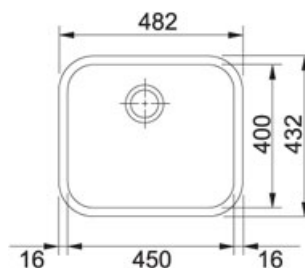

Galassia GAX 110-45 Nerez | 122.0021.440

FAMILY : Dřezy | SERIE : Galassia | MODEL : GAX 110-45 | FINISH : Nerez | INSTALLATION TYPE : Spodní montáž

TECHNICKÉ ÚDAJE

Spodní skříňka	600,00 mm
Šířka	482,00 mm
Rozměr	432,00 mm
Rozměr většího dřezu	450,00 mm
Rozměr většího dřezu	400,00 mm
Hloubka většího dřezu	180,00 mm
Počet dřezů	1
Šablona	Ano
Ventil	3 1/2" sítkový
Rádus	R: 70 mm