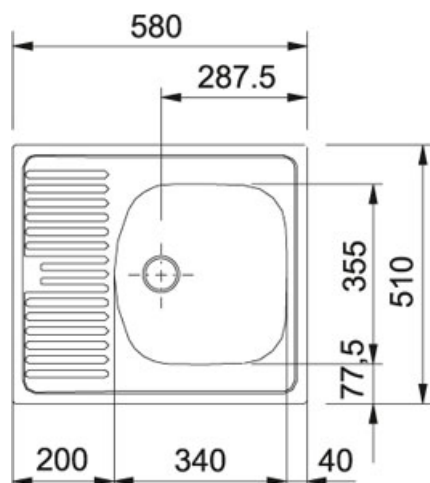

Eurostar ETN 611-58 Nerez | 101.0286.108

FAMILY : Dřezy | SERIE : Eurostar | MODEL : ETN 611-58 | FINISH : Nerez | INSTALLATION TYPE : Horní montáž

TECHNICKÉ ÚDAJE

Hloubka většího dřezu	145,00 mm
Spodní skříňka	400,00 mm
Šířka	580,00 mm
Odkapová plocha	Reverzibilní
Výřez	560,00 mm
Rozměr	510,00 mm
Rozměr většího dřezu	340,00 mm
Šablona	Ne
Výřez	490,00 mm
Ventil	6/4"
Počet dřezů	1
Rozměr většího dřezu	355,00 mm