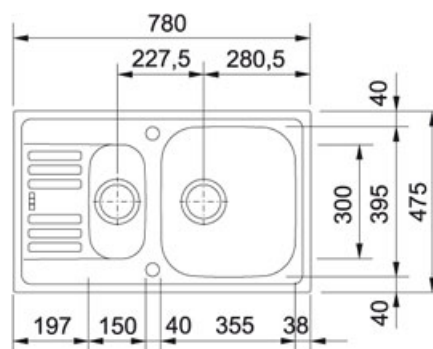

Euroform EFN 651-78 Nerez | 101.0250.587

FAMILY : Dřezy | SERIE : Euroform | MODEL : EFN 651-78 | FINISH : Nerez | INSTALLATION TYPE : Horní montáž

TECHNICKÉ ÚDAJE

Šablona	Ne
Rozměr	475,00 mm
Výřez	760,00 mm
Šířka	780,00 mm
Rozměr většího dřezu	395,00 mm
Spodní skříňka	600,00 mm
Výřez	455,00 mm
Rozměr většího dřezu	355,00 mm
Hloubka menšího dřezu	80,00 mm
Ventil	3 1/2" sítkový
Rozměr menšího dřezu	300,00 mm
Hloubka většího dřezu	150,00 mm
Počet dřezů	1 1/2
Rozměr menšího dřezu	150,00 mm
Odkapová plocha	Reverzibilní