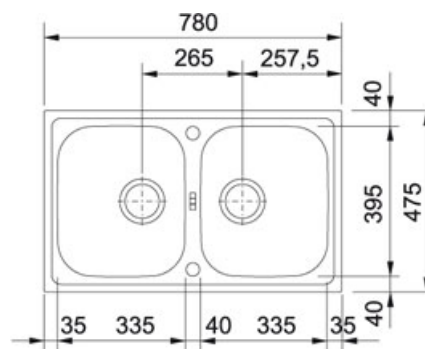

Euroform EFN 620-78 Nerez | 101.0120.102

FAMILY : Dřezy | SERIE : Euroform | MODEL : EFN 620-78 | FINISH : Nerez | INSTALLATION TYPE : Horní montáž

TECHNICKÉ ÚDAJE

Rozměr většího dřezu	395,00 mm
Odkapová plocha	Ne
Šířka	780,00 mm
Počet dřezů	2
Výřez	760,00 mm
Šablona	Ne
Spodní skříňka	800,00 mm
Výřez	455,00 mm
Ventil	3 1/2" sítkový
Hloubka většího dřezu	150,00 mm
Rozměr	475,00 mm
Rozměr většího dřezu	335,00 mm