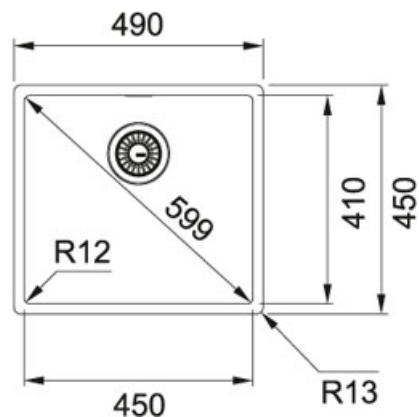

Box BXX 210/110-45 Nerez | 127.0395.014

FAMILY : Dřezy | MODEL : BXX 210/110-45 | FINISH : Nerez | INSTALLATION TYPE : Spodní montáž | INSTALLATION TYPE :
Do roviny/ Horní m. | SERIE : Box

TECHNICKÉ ÚDAJE

Ventil	3 1/2" sítkový
Hloubka většího dřezu	200,00 mm
Šířka	490,00 mm
Rozměr	450,00 mm
Rozměr většího dřezu	410,00 mm
Spodní skříňka	600,00 mm
Počet dřezů	1
Rozměr většího dřezu	450,00 mm
Šablona	Ano
Typ přepadu	Skrytý