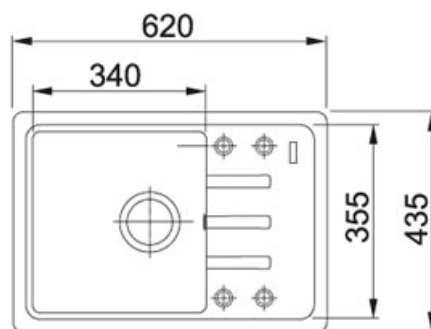

Malta BSG 611-62 FrAGRanit Onyx | 114.0395.129

FAMILY : Dřezy | MODEL : BSG 611-62 | FINISH : FrAGRanit Onyx | INSTALLATION TYPE : Horní montáž | SERIE : Malta

TECHNICKÉ ÚDAJE

Rozměr	435,00 mm
Šablona	Ne
Hloubka většího dřezu	200,00 mm
Ventil	3 1/2" sítkový
Rozměr většího dřezu	355,00 mm
Rádus	R: 20 mm
Spodní skříňka	450,00 mm
Výřez	600,00 mm
Výřez	415,00 mm
Počet dřeزů	1
Rozměr většího dřezu	340,00 mm
Odkapová plocha	Reverzibilní
Šířka	620,00 mm

Malta BSG 611-62 FrAGRanit Onyx | 114.0395.129

FAMILY : **Dřezy** | MODEL : **BSG 611-62** | FINISH : **FrAGRanit Onyx** | INSTALLATION TYPE : **Horní montáž** | SERIE : **Malta**

DOPORUČENÉ PRODUKTY

114.0395.130