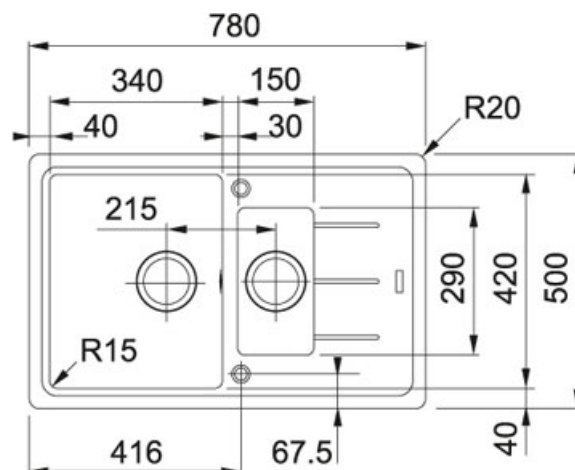

Basis BFG 651-78 Fragranit Bílá-led | 114.0285.214

FAMILY : Dřezy | SERIE : Basis | MODEL : BFG 651-78 | FINISH : Fragranit Bílá-led | INSTALLATION TYPE : Horní montáž

TECHNICKÉ ÚDAJE

Rozměr většího dřezu	420,00 mm
Šířka	780,00 mm
Ventil	3 1/2" sítkový
Hloubka menšího dřezu	100,00 mm
Hloubka většího dřezu	200,00 mm
Počet dřezů	2
Rozměr menšího dřezu	290,00 mm
Spodní skříňka	600,00 mm
Výřez	760,00 mm
Odkapová plocha	Reverzibilní
Rozměr většího dřezu	340,00 mm
Rozměr menšího dřezu	150,00 mm
Výřez	480,00 mm
Šablona	Ne
Rozměr	500,00 mm

Basis BFG 651-78 Fraganit Bílá-led | 114.0285.214

FAMILY : **Dřezy** | SERIE : **Basis** | MODEL : **BFG 651-78** | FINISH : **Fraganit Bílá-led** | INSTALLATION TYPE : **Horní montáž**

DOPORUČENÉ PRODUKTY